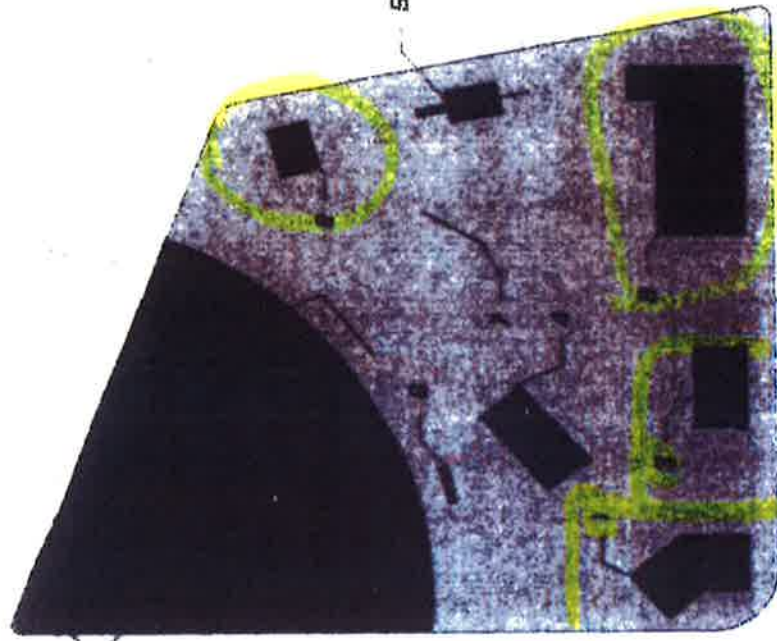

**Lokalizacja SKATEPARKU: Plac Szarych Szeregów, 72-200 Nowogard,
woj.zachodniopomorskie**

Budowa SKATEPARKU: 2011 rok

Remont nawierzchni jezdnej trzech urządzeń: 2016 rok

1. Bank ramp - 623x835x120
2. Quarter pipe - 275x366x100
3. Funbox z disaster boxem i poręczą - 600x366x60
4. Funbox z grinboxem i poręczą 2/3 - 720x366x60
5. Grindbox 10 - 812x243x20/55
6. Poręcz spadowa 600x5x30/65
7. Poręcz łamana - profil - 500x8x30/55
8. Ławka 2 - 224x60x35
9. Minirampa H150 - 1253x808x150/180